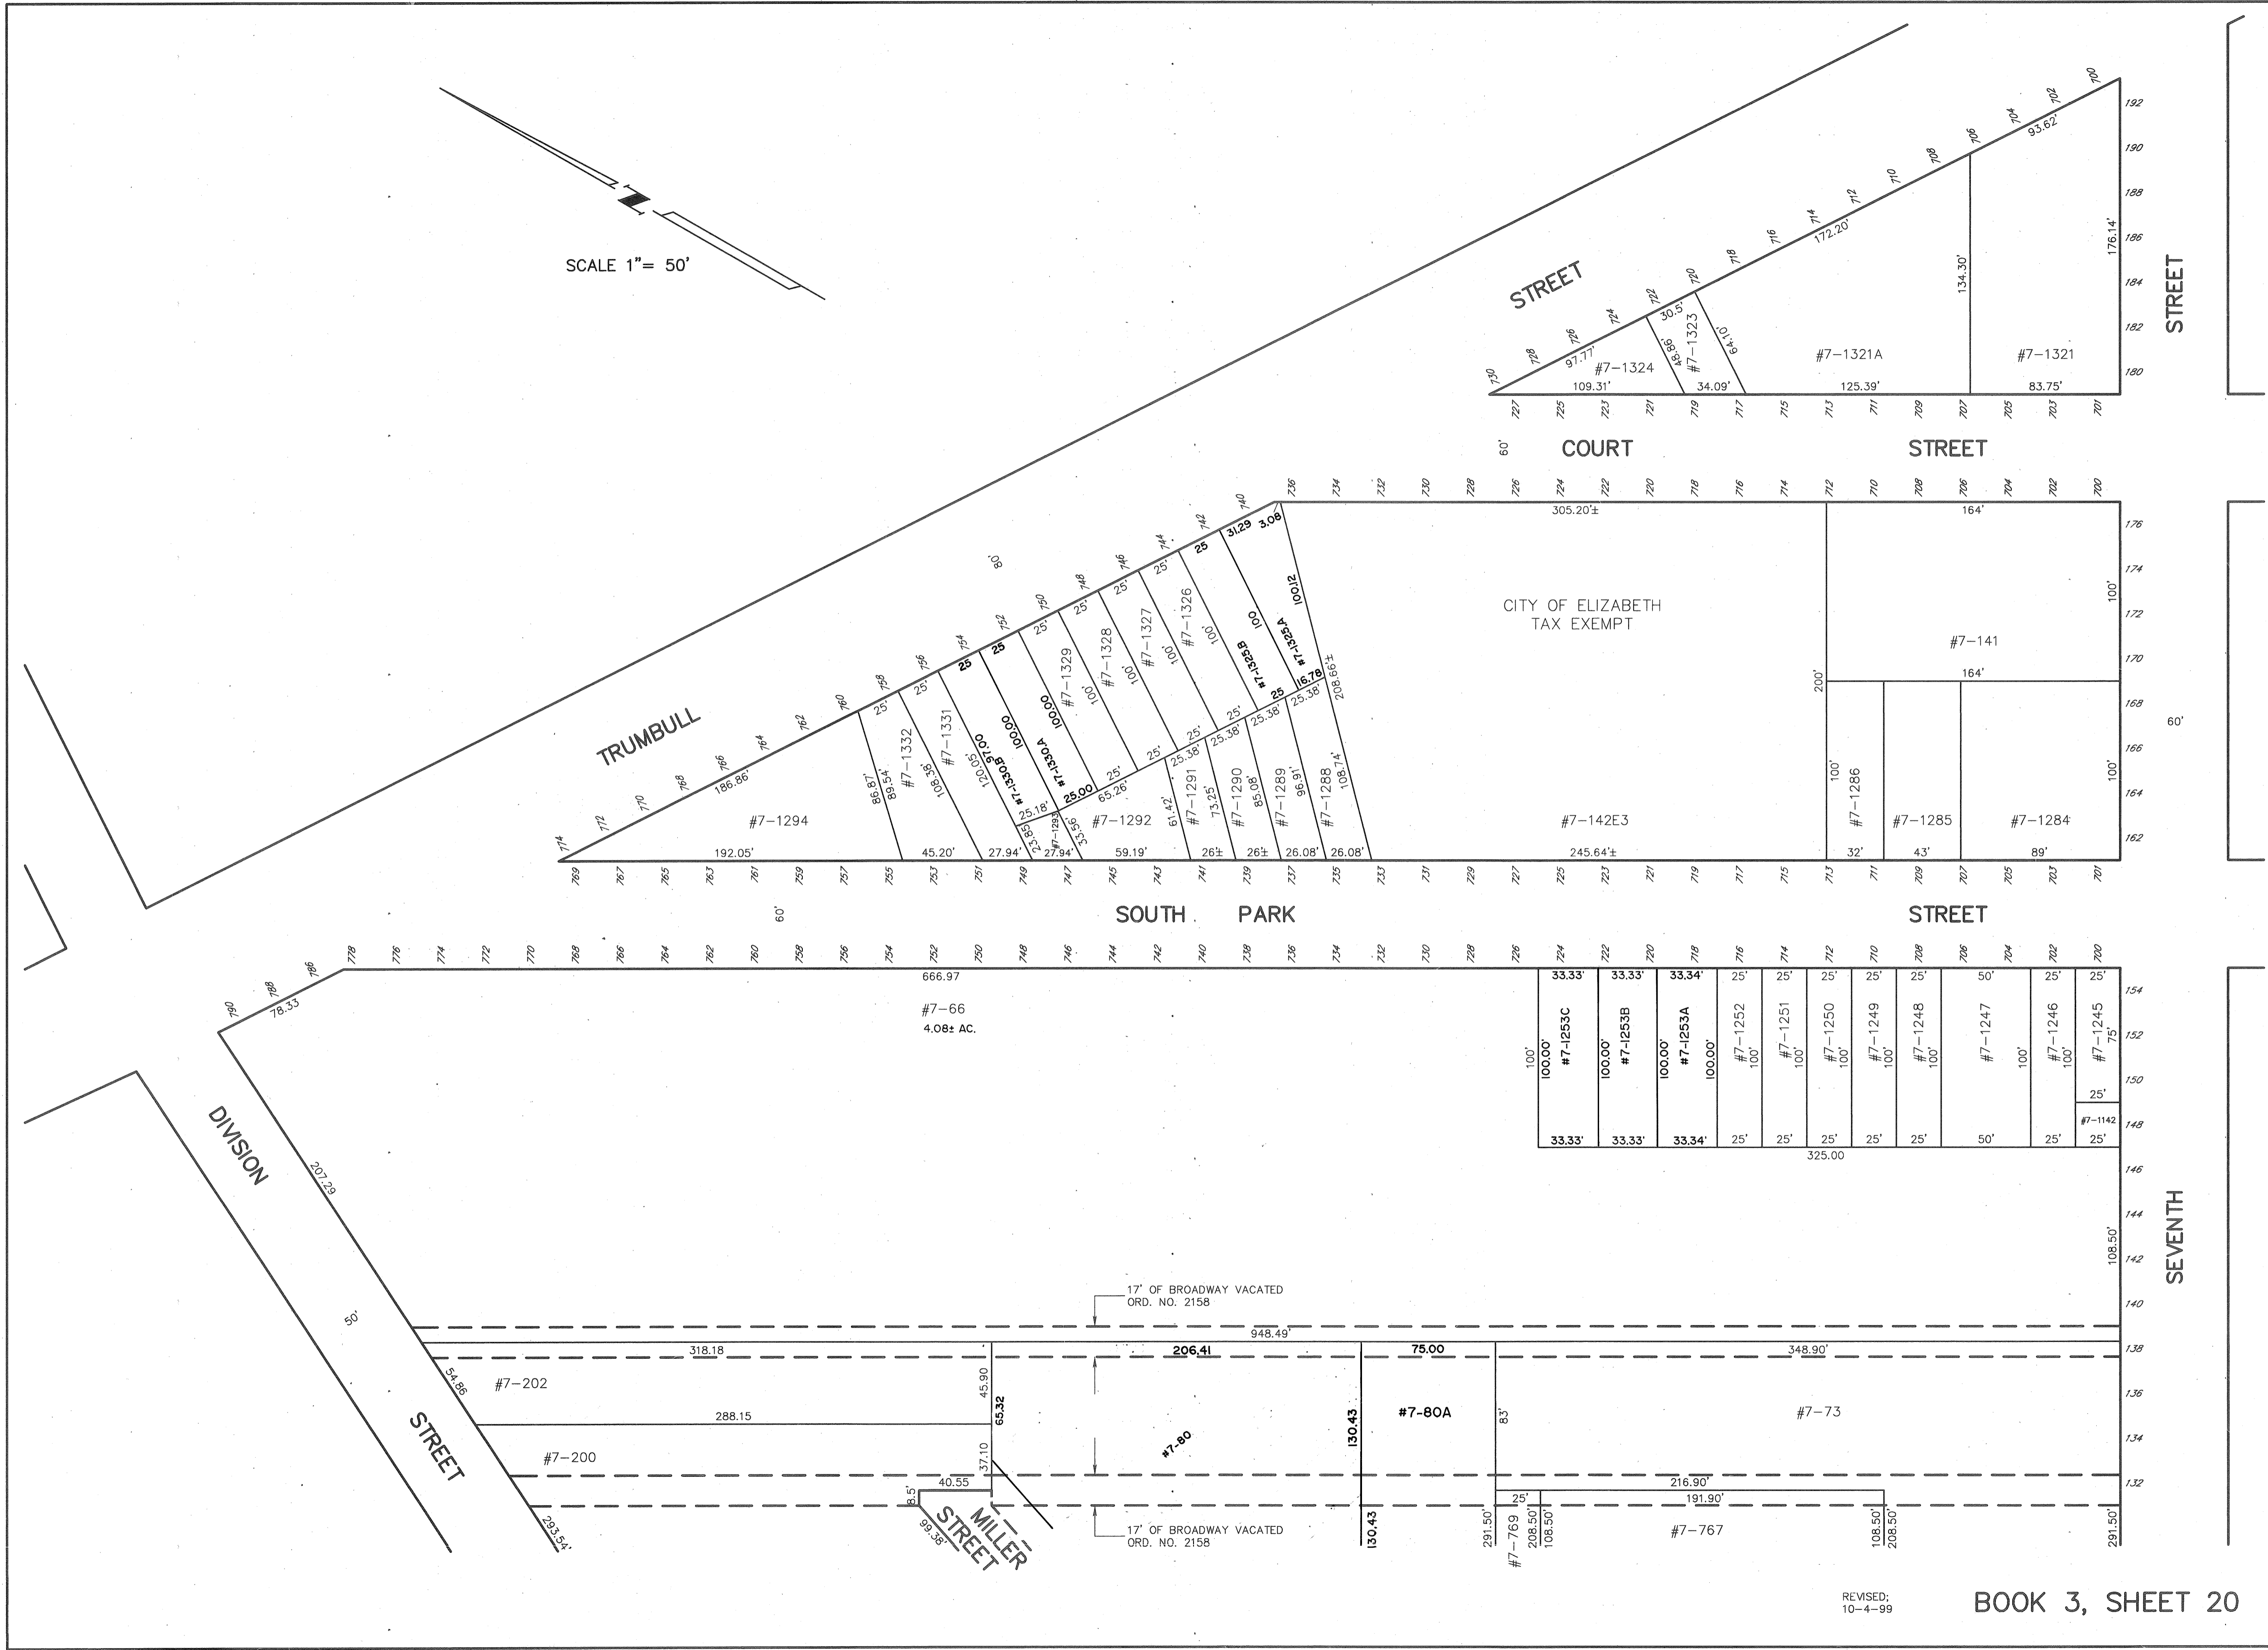

SCALE 1" = 50'

REVISED:
10-4-99